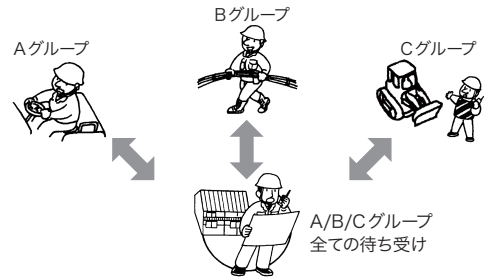

現場を支える多彩な機能

ユーザーフレンドリーなオリジナル機能の数々

マルチチャンネル待ち受け機能

複数のチャンネルをスキャンしながら待ち受けを行い、信号が入ったチャンネルで相互通信をすることができる便利な機能です。

グループで異なったチャンネルを使っているような時に、全体を管理する管理者がグループの全てのチャンネルをモニターしながら相互通信をすることができます。待ち受けするチャンネルの一時的な追加や解除、マルチチャンネル待ち受けをオフにした固定チャンネル運用への切替えも簡単に行うことができ、状況に応じたスムーズなグループ間の連携が可能です。

チャンネルの数が多いと受信信号の検出に時間がかかりますので待ち受けチャンネルは5グループ以下でを使用することをお勧めします。

マルチチャンネル待ち受け利用イメージ

CUE (キュー) 機能による緊急アラーム送信

CUE 機能は、アラームによって緊急連絡や重要な要件を通知することができます。受信側の音量ボリュームに関係なく設定した音量でアラームとLEDのフラッシュで同時に通知しますので、相手が音量ボリュームを下げて忘れてしまっているような状況においても、確実に緊急時の連絡を行うことができます。

※CUE機能は、UC (ユーザーコード) 通信および個別通信方式で動作します。