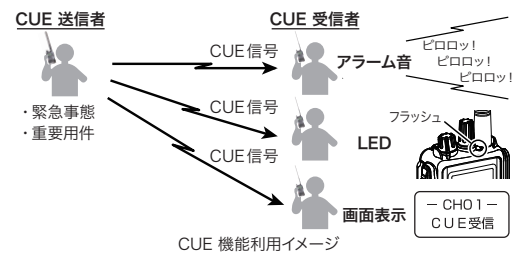

ブルートゥース対応 (SR740)

SR740は、オプションのブルートゥースヘッドセットSSM-BT10や市販のヘッドセットを使用したブルートゥースワイヤレス通信が可能です。ヘッドセットのPTTボタンによる送信に加えて音声自動送信 (VOX) 機能にも対応していますので、ヘッドセットのケーブルがない完全なハンズフリー運用が可能となります。SSM-BT10は、一度の充電で20時間以上使用することができます。

(使用時間は送信：受信：待受=5：5：90で運用を想定)

注) 市販品全てのブルートゥースヘッドセットの動作を保証するものではありません。
ブルートゥースヘッドセットはSSM-BT10のご使用をお勧めします。